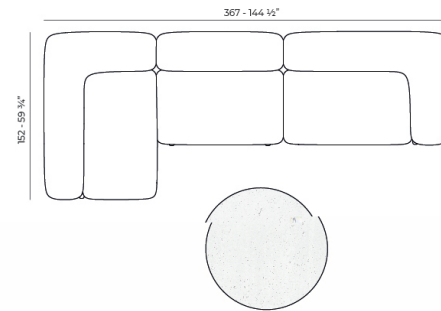

MILOS Sofá Brazo Izquierdo
MILOS Sectional Sofa Left
Ref. 70005

MILOS Puff XL
MILOS Puff XL
Ref. 70014

MILOS Sofá Chaiselounge Derecha
MILOS Sectional Sofa Chaiselounge Right
Ref. 70027

MILOS Sofá Chaiselounge Izquierda
MILOS Sectional Sofa Chaiselounge Left
Ref. 70028

Combinations

VONDOM

- 1 x 70002 Sofá Brazo Derecho XL - Sectional Sofa Right XL
- 1 x 70003 Sofá Brazo izquierdo XL - Sectional Sofa Left XL
- 2 x 70026 Sillaca Tapizada - Upholstered Armchair
- 1 x 70016 Mesa Centro 100 x 100 - Low Table 39 1/4 x 39 1/4"
- 1 x 70017 Mesa Centro 100 x 45 - Low Table 39 1/4 x 17 3/4"