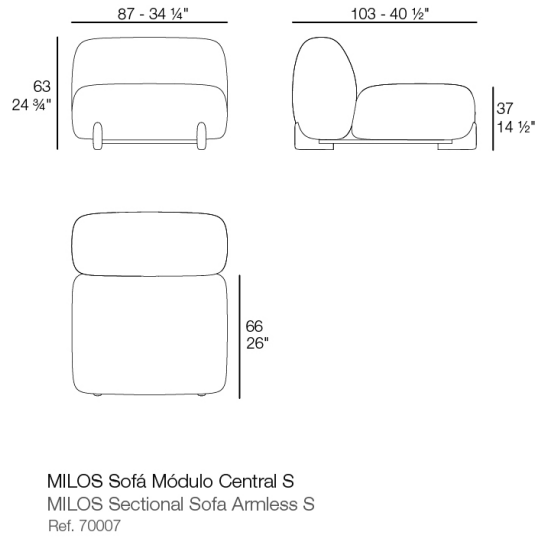

MILOS Sofá Brazo Izquierdo
MILOS Sectional Sofa Left
Ref. 70005