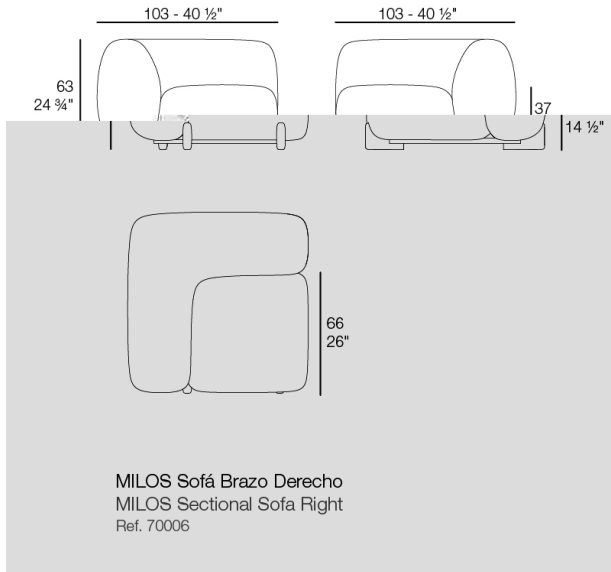

Info

Description

Modules

MILOS Sofá Brazo Derecho XL
MILOS Sectional Sofa Right XL
Ref. 70002

MILOS Sofá Brazo Izquierdo XL
MILOS Sectional Sofa Left XL
Ref. 70003

MILOS Sofá Módulo Central M
MILOS Sectional Sofa Armless M
Ref. 70004

MILOS Sofá Brazo Izquierdo
MILOS Sectional Sofa Left
Ref. 70005

MILOS Puff XL
MILOS Puff XL
Ref. 70014

MILOS Sofá Chaiselounge Derecha
MILOS Sectional Sofa Chaiselounge Right
Ref. 70027

MILOS Sofá Chaiselounge Izquierda
MILOS Sectional Sofa Chaiselounge Left
Ref. 70028

Combinations

VONDOM

- 1 x 70002 Sofá Brazo Derecho XL - Sectional Sofa Right XL
- 1 x 70003 Sofá Brazo izquierdo XL - Sectional Sofa Left XL
- 2 x 70026 Sillaca Tapizada - Upholstered Armchair
- 1 x 70016 Mesa Centro 100 x 100 - Low Table 39 1/4 x 39 1/4"
- 1 x 70017 Mesa Centro 100 x 45 - Low Table 39 1/4 x 17 3/4"