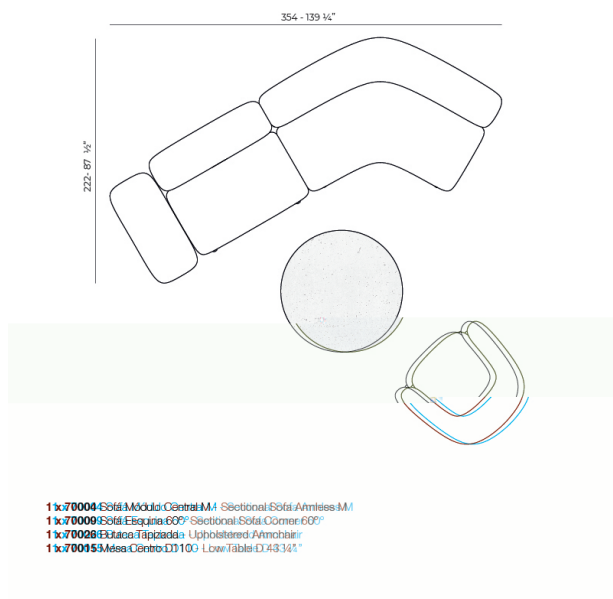

Combinations

VONDOM

- 1 x 70002 Sofá Brazo Derecho XL - Sectional Sofa Right XL
- 1 x 70003 Sofá Brazo izquierdo XL - Sectional Sofa Left XL
- 2 x 70026 Sillaca Tapizada - Upholstered Armchair
- 1 x 70016 Mesa Centro 100 x 100 - Low Table 39 1/4 x 39 1/4"
- 1 x 70017 Mesa Centro 100 x 45 - Low Table 39 1/4 x 17 3/4"