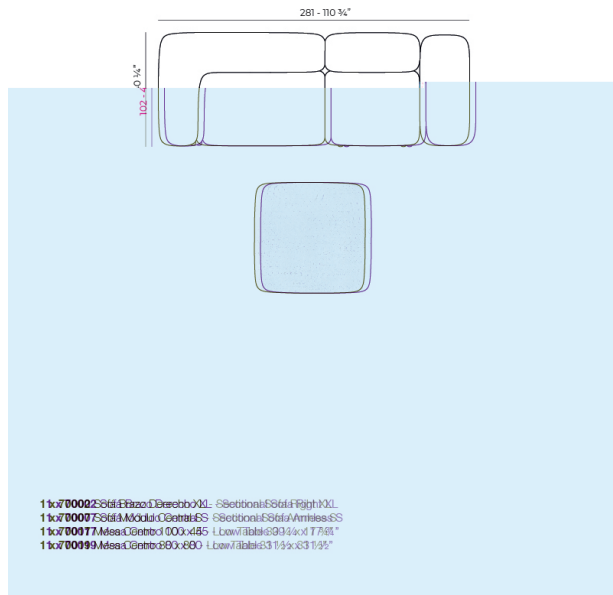

Combinations

VONDOM

- 1 x 70002 Sofá Brazo Derecho XL - Sectional Sofa Right XL
- 1 x 70003 Sofá Brazo izquierdo XL - Sectional Sofa Left XL
- 2 x 70026 Sillaca Tapizada - Upholstered Armchair
- 1 x 70016 Mesa Centro 100 x 100 - Low Table 39 1/4 x 39 1/4"
- 1 x 70017 Mesa Centro 100 x 45 - Low Table 39 1/4 x 17 3/4"