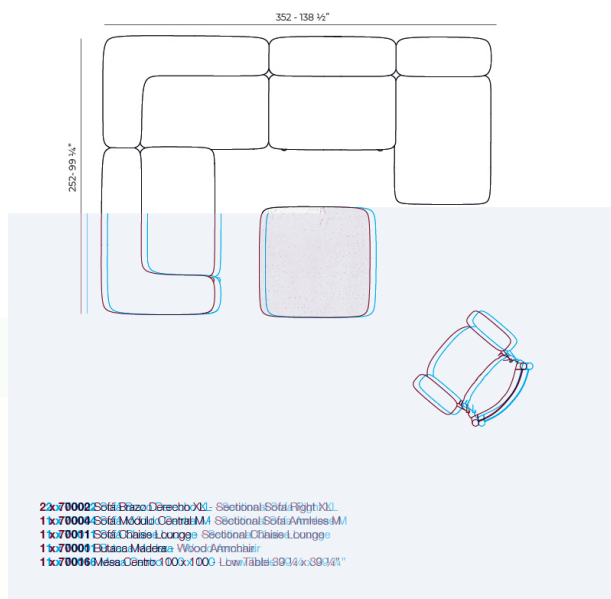

Combinations

VONDOM

- 1 x 70002 Sofá Brazo Derecho XL - Sectional Sofa Right XL
- 1 x 70003 Sofá Brazo izquierdo XL - Sectional Sofa Left XL
- 2 x 70026 Sillaca Tapizada - Upholstered Armchair
- 1 x 70016 Mesa Centro 100 x 100 - Low Table 39 1/4 x 39 1/4"
- 1 x 70017 Mesa Centro 100 x 45 - Low Table 39 1/4 x 17 3/4"