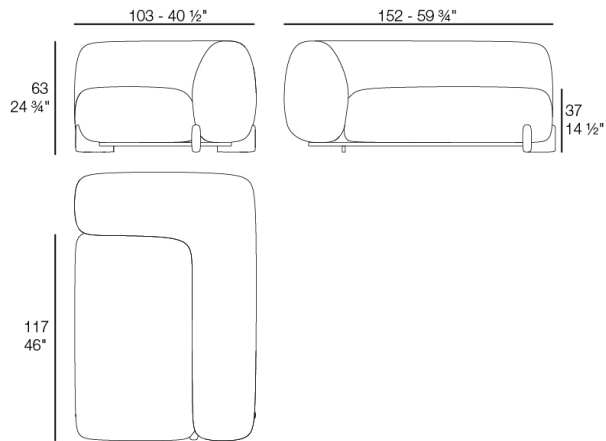

Info

Description

Modules

MILOS Sofá Brazo Derecho XL
MILOS Sectional Sofa Right XL
Ref. 70002

MILOS Sofá Brazo Izquierdo XL
MILOS Sectional Sofa Left XL
Ref. 70003

MILOS Sofá Módulo Central M
MILOS Sectional Sofa Armless M
Ref. 70004

MILOS Sofá Brazo Izquierdo
MILOS Sectional Sofa Left
Ref. 70005

MILOS Puff XL
MILOS Puff XL
Ref. 70014

MILOS Sofá Chaiselounge Derecha
MILOS Sectional Sofa Chaiselounge Right
Ref. 70027

MILOS Sofá Chaiselounge Izquierda
MILOS Sectional Sofa Chaiselounge Left
Ref. 70028

Combinations

VONDOM

- 1 x 70002 Sofá Brazo Derecho XL - Sectional Sofa Right XL
- 1 x 70003 Sofá Brazo izquierdo XL - Sectional Sofa Left XL
- 2 x 70026 Sillaca Tapizada - Upholstered Armchair
- 1 x 70016 Mesa Centro 100 x 100 - Low Table 39 1/4 x 39 1/4"
- 1 x 70017 Mesa Centro 100 x 45 - Low Table 39 1/4 x 17 3/4"